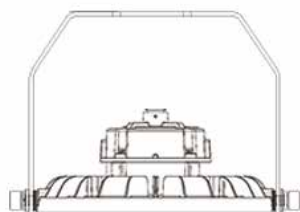

*Afmetingen: A= buitendiameter, B= hoogte

Email info@luxna-lighting.nl

Web luxna-lighting.nl

Artikelnr.	Diameter		Omschrijving	UGR waarde
Toebehoren				
LXHBC-LS-90-L	28 x 4 mm		Lens 90° voor LXHBC200Bxx + Dali	90° / UGR < 27
LXHBC-LS-60-L	28 x 4 mm		Lens 60° voor LXHBC200Bxx + Dali	60° / UGR < 19
LXHBC-LS-90-S	24,5 x 4 mm		Lens 90° voor LXHBC100Bxx + 150Bxx + Dali	90° / UGR < 27
LXHBC-LS-60-S	24,5 x 4 mm		Lens 60° voor LXHBC100Bxx + 150Bxx + Dali	60° / UGR < 19
Toebehoren	Montagewijze	A x B x C*	Omschrijving	
LXHBC-BRT-BM-L	Wand- en plafondbeugel	40 x 34,5 x 19,5 mm	Beugel voor LXHBC200Bxx + Dali	
LXHBC-BRT-BM-S	Wand- en plafondbeugel	36,5 x 36,5 x 34,5 mm	Beugel voor LXHBC100Bxx + 150Bxx + Dali	
Toebehoren	Omschrijving		Functie	
LXHBC-MWS	Sensor / DC 12V 1-10V Dimming		Bewegingsmelder voor LXHBCxxxBxx, Daglichtfunctie, max. Installatiehoogte 12m, (niet geschikt voor Dali sturing)	
LXHBC-MWS-RC	Afstandbediening		Afstandbediening voor sensor LXHBC-MWS (excl. 2*AAA batterij). Zie handleiding voor instellingen	

* Afmetingen: A= buitendiameter, B= hoogte, C= diepte

Bewegingsmelder:
LXHBC-MWS

60°

PC Lens

90°

PC Lens

Optische lenzen 60° / 90°:
LXHBC-LS-xx-x

Wand- en plafondbeugel:
LXHBC-BRT-BM-x