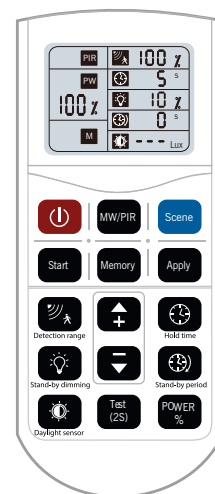

Artikelnr.	Beschrijving	Kleur behuizing	Afmetingen A x B	Watt	Lumen	Kelvin	IP-klasse	Dimtype	EEK
Highbay									
LXHBC100BNW	LED Highbay	zwart	34 x 15,5 cm	100 W	14000 lm	4000 K	IP65	1-10V	C
LXHBC100BCW	LED Highbay	zwart	34 x 15,5 cm	100 W	14000 lm	5000 K	IP65	1-10V	C
LXHBC150BNW	LED Highbay	zwart	34 x 15,5 cm	150 W	21000 lm	4000 K	IP65	1-10V	D
LXHBC150BCW	LED Highbay	zwart	34 x 15,5 cm	150 W	21000 lm	5000 K	IP65	1-10V	C
LXHBC200BNW	LED Highbay	zwart	39,5 x 26,5 cm	200 W	28000 lm	4000 K	IP65	1-10V	D
LXHBC200BCW	LED Highbay	zwart	39,5 x 26,5 cm	200 W	28000 lm	5000 K	IP65	1-10V	D
LXHBC200BNWDALI	LED Highbay	zwart	39,5 x 16 cm	200 W	28000 lm	4000 K	IP65	DALI	D

*Afmetingen: A= buitendiameter, B= hoogte

Email info@luxna-lighting.nl

Web luxna-lighting.nl

Artikelnr.	Diameter		Omschrijving	UGR waarde
Toebehoren				
LXHBC-LS-90-L	28 x 4 mm		Lens 90° voor LXHBC200Bxx + Dali	90° / UGR < 27
LXHBC-LS-60-L	28 x 4 mm		Lens 60° voor LXHBC200Bxx + Dali	60° / UGR < 19
LXHBC-LS-90-S	24,5 x 4 mm		Lens 90° voor LXHBC100Bxx + 150Bxx + Dali	90° / UGR < 27
LXHBC-LS-60-S	24,5 x 4 mm		Lens 60° voor LXHBC100Bxx + 150Bxx + Dali	60° / UGR < 19
Toebehoren	Montagewijze	A x B x C*	Omschrijving	
LXHBC-BRT-BM-L	Wand- en plafondbeugel	40 x 34,5 x 19,5 mm	Beugel voor LXHBC200Bxx + Dali	
LXHBC-BRT-BM-S	Wand- en plafondbeugel	36,5 x 36,5 x 34,5 mm	Beugel voor LXHBC100Bxx + 150Bxx + Dali	
Toebehoren	Omschrijving		Functie	
LXHBC-MWS	Sensor / DC 12V 1-10V Dimming		Bewegingsmelder voor LXHBCxxxBxx, Daglichtfunctie, max. Installatiehoogte 12m, (niet geschikt voor Dali sturing)	
LXHBC-MWS-RC	Afstandbediening		Afstandbediening voor sensor LXHBC-MWS (excl. 2*AAA batterij). Zie handleiding voor instellingen	

* Afmetingen: A= buitendiameter, B= hoogte, C= diepte

Bewegingsmelder:
LXHBC-MWS

60°

PC Lens

90°

PC Lens

Optische lenzen 60° / 90°:
LXHBC-LS-xx-x

Wand- en plafondbeugel:
LXHBC-BRT-BM-x

Afstandbediening:
LXHBC-MWS-RC